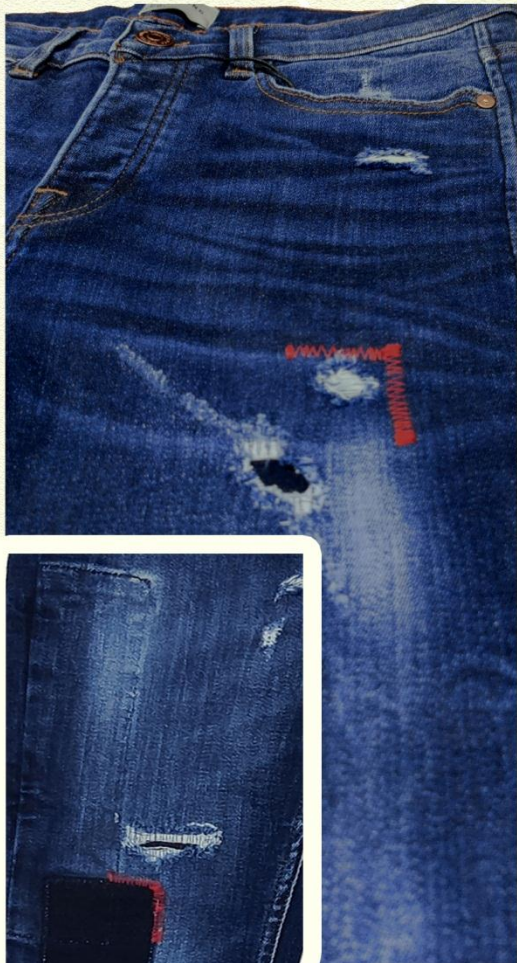

STYLE : DEUR
FIT : EDGE
SIZE : SMD#37562-A
ARTICLE : HTX-MD-481/PFGD

STYLE : LOOM
FIT : SLIM
SIZE : SMD#35709-A
ARTICLE : HTX-28555/HF

WASH # A

WASH # B

STYLE : LOOM
FIT : SLIM
SIZE : SMD#35709-A
ARTICLE : HTX-28630/SF